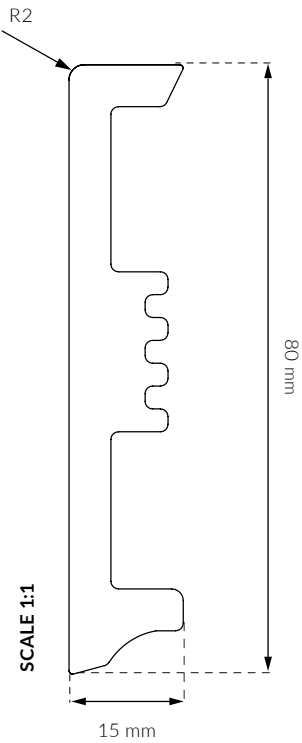

Packaging:

1 pcs:
220 cm

1 box:
10 pcs - 22 m

NEW ACCESSORIES

MATCH

THE ACCESSORIES TO THE FLOOR

	FLOOR DESIGN	FLOOR NR	FLOOR EAN	COLOR SYSTEM PROFILE	STIQ XL WOOD	VIGO 60 SKIRTING	INDO SKIRTING
	Frisco Oak	CLC 41472	5905167876497	162	270	147	110
	Arvada Oak	CLC 41532	5905167876503	153	255	160	153
	Tucson Oak	CLC 41592	5905167876510	159	133	159	158
	Garda Oak	CLC 42702	5905167880852	04	123	163	193
	Jersey Oak	CLC 41102	5905167880838	29	270	110	09
	Hartford Oak	CLC 41822	5905167880845	158 / 153	133	158	192
	Frisco Oak	HB 41475	5905167856109	162	270	147	110
	Arvada Oak	HB 41535	5905167856116	153	255	160	153
	Tucson Oak	HB 41595	5905167856123	159	133	159	158
	Garda Oak	HB 42705	5905167880821	04	123	163	193
	Jersey Oak	HB 41105	5905167880807	29	270	110	09
	Hartford Oak	HB 41825	5905167880814	158 / 153	133	158	192
	Frisco Oak	HBA 41475	5905167895573	162	270	147	110
	Arvada Oak	HBA 41535	5905167895566	153	255	160	153
	Tucson Oak	HBA 41595	5905167895580	159	133	159	158
	Garda Oak	HBA 42705	5905167895610	04	123	163	193
	Jersey Oak	HBA 41105	5905167895603	29	270	110	09
	Hartford Oak	HBA 41825	5905167895597	158 / 153	133	158	192
	Frisco Oak	CLE 41472	5905167880746	162	270	147	110
	Arvada Oak	CLE 41532	5905167880722	153	255	160	153
	Tucson Oak	CLE 41592	5905167880739	159	133	159	158
	Garda Oak	CLE 42702	5905167880753	04	123	163	193
	Jersey Oak	CLE 41102	5905167877074	29	270	110	09
	Hartford Oak	CLE 41822	5905167877111	158 / 153	133	158	192
	Takeda Oak	CLE 41892	5905167877067	42 / 19	132	25	25
	Scandinavian Oak	CLE 41022	5905167877142	19	230	102	19
	Avalon Oak	CLE 41872	5905167877104	52	127	187	187
	Wildwood Oak	CLE 41902	5905167877128	158	126	173	42
	Sherman Oak	CLE 41842	5905167877135	04	123	184	04
	Kinesawa Oak	CLE 41912	5905167877159	52	131	191	191