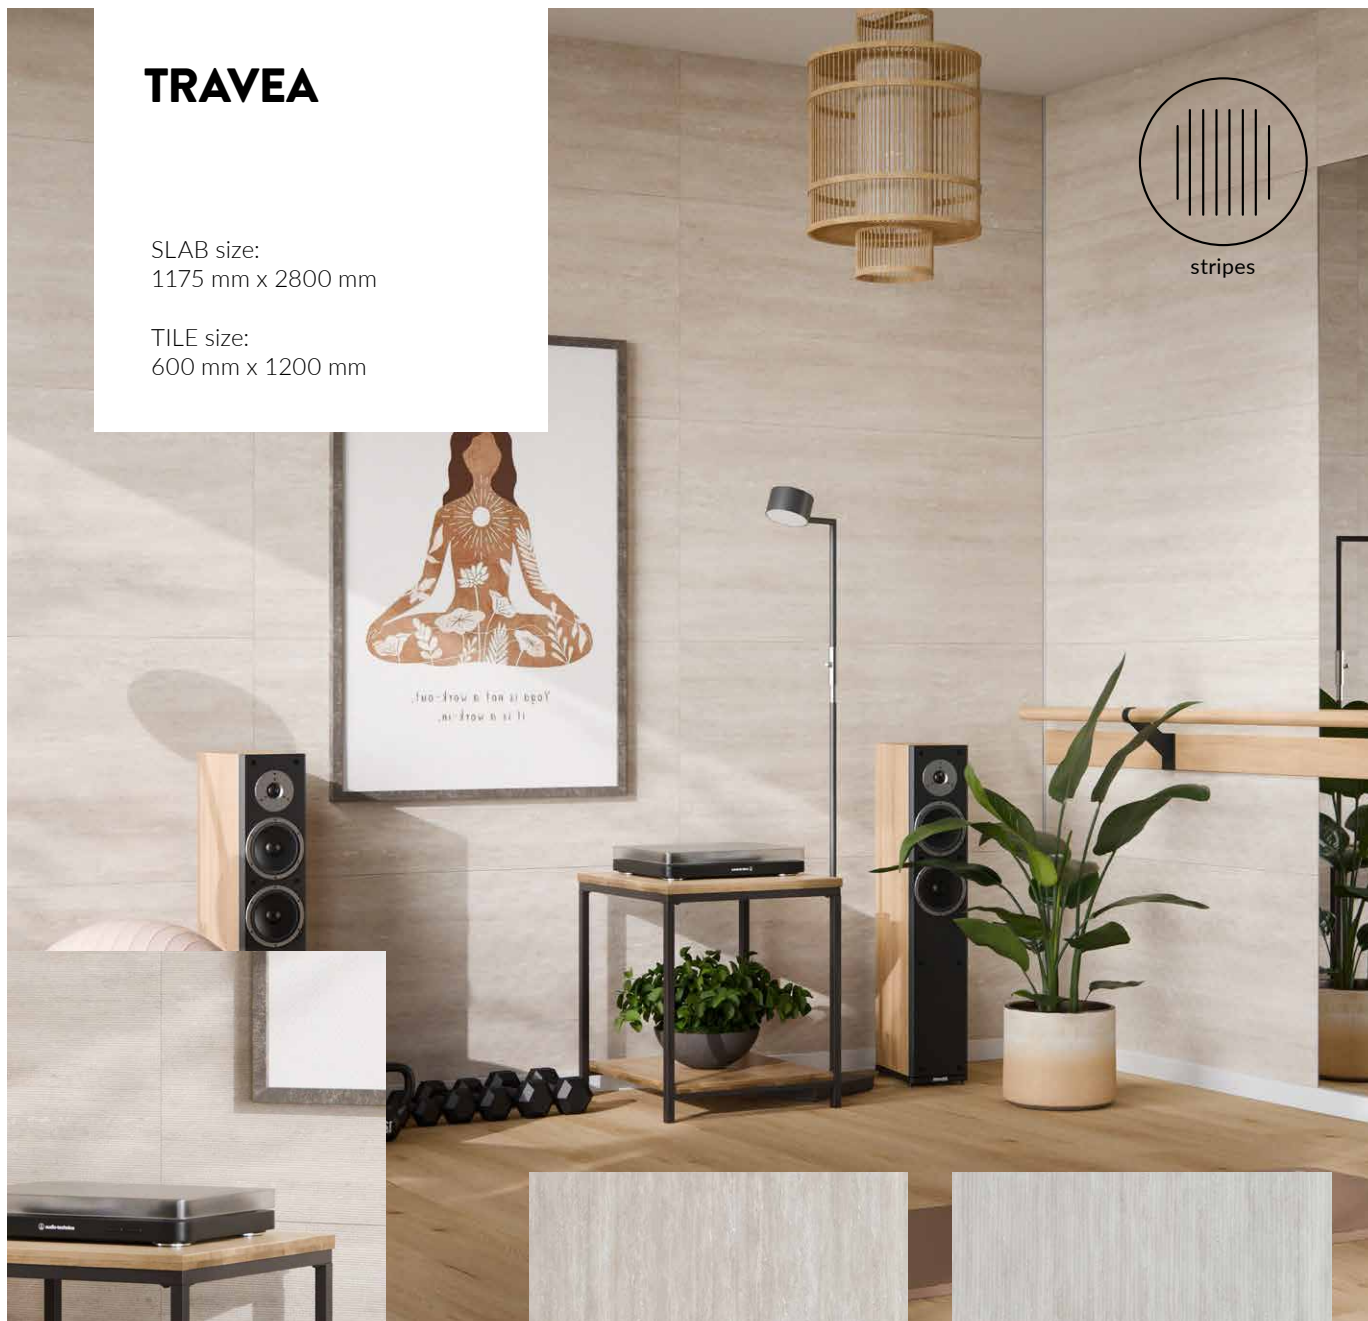

TRAVEA

SLAB size:
1175 mm x 2800 mm

TILE size:
600 mm x 1200 mm

sand / WAF 521S
SLAB | EAN: 5905167893975
TILE | EAN: 5905167894156

white / WAF 545S
SLAB | EAN: 5905167893968
TILE | EAN: 5905167894149

GLOSS