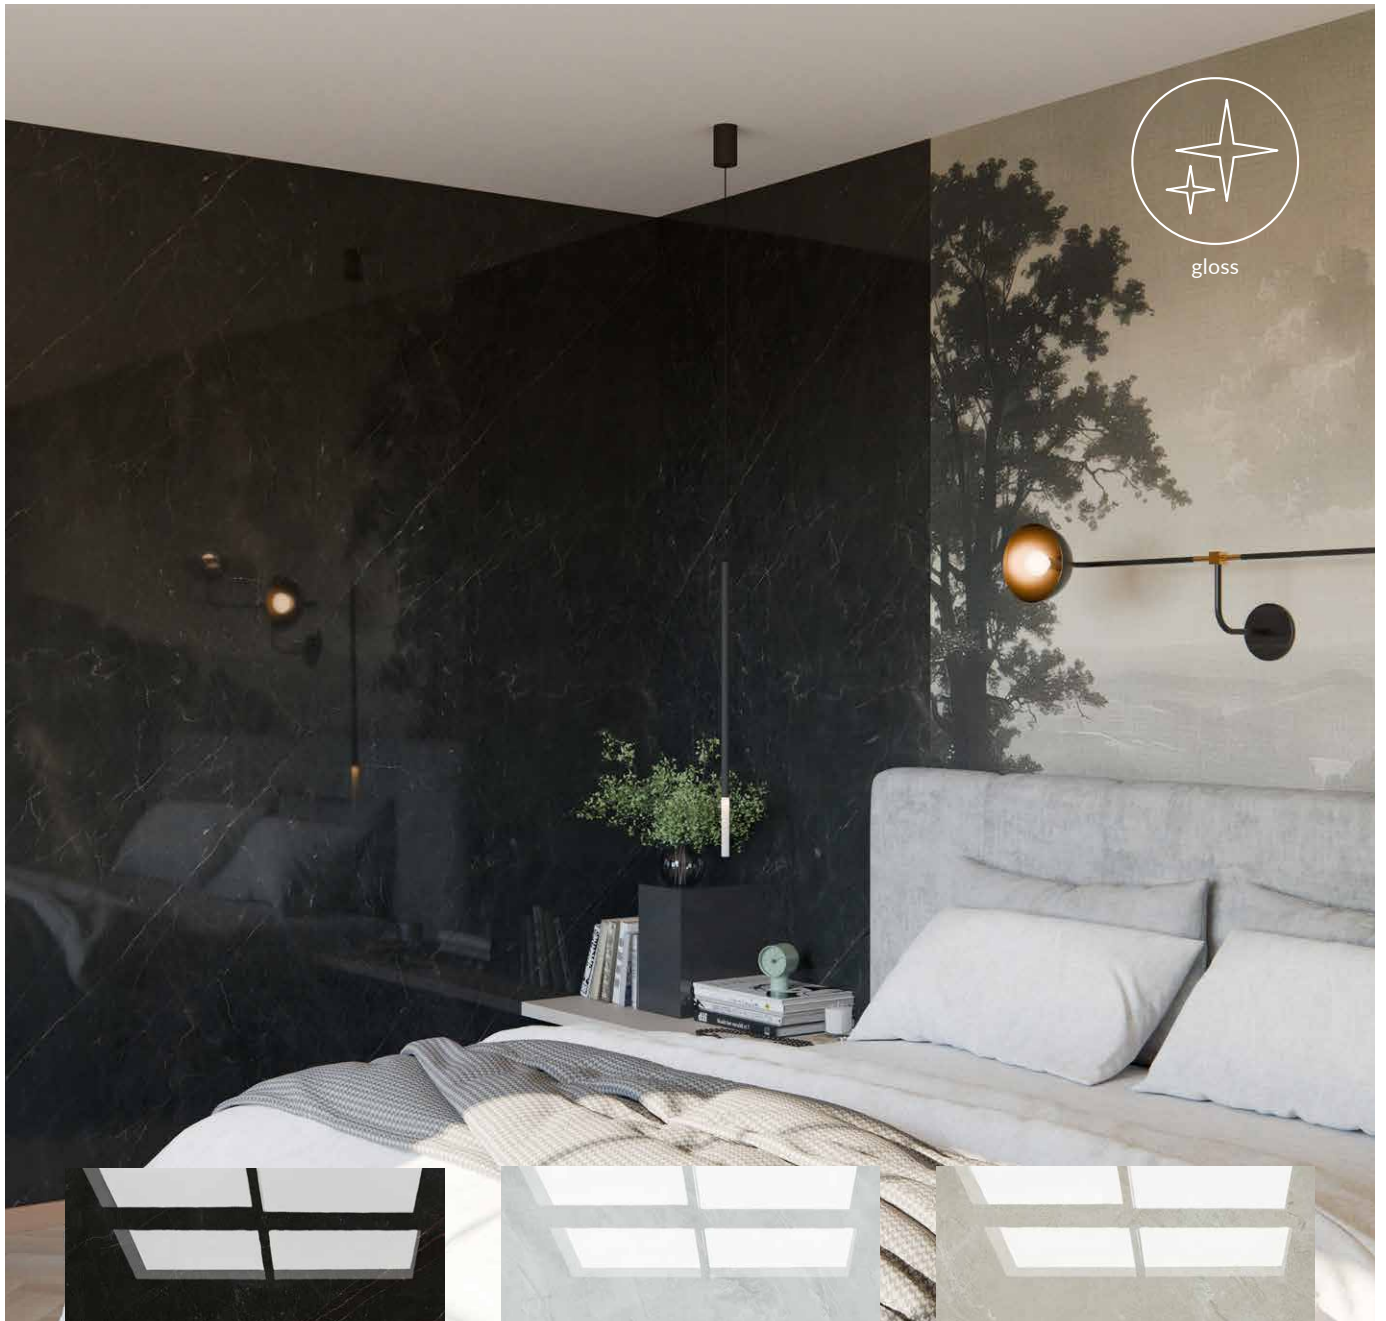

SLAB size:
1175 mm x 2800 mm

TILE size:
600 mm x 1200 mm

gloss

MARBELLO WHITE

white / WAF 538G
SLAB | EAN: 5905167894248
TILE | EAN: 5905167894217

LORVENTO

ivory gloss / WAF 548G
SLAB | EAN: 5905167894231
TILE | EAN: 5905167894194