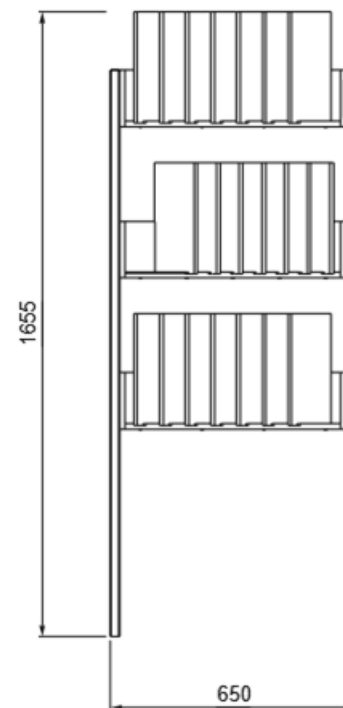

Bases holds 20 samples [40 colors]

 ***2 SLABS for stand must be ordered separately.***

modee. BASIC

NEW

	SAP
MODEE BASIC	55/5556
STAND MODEE BASIC	55/5644
SET SAMPLES MODEE BASIC	55/5643

Available Q2 2026

POS CATALOG 2025

modee. MINI

	SAP	PRICE	CENA
MODEE - MINI	55/5426	223€	1350 PLN
STAND MODEE	55/5421		

**AVAILABLE WHILE
STOCKS LAST**

POS CATALOG '26

modee. BOX

	SAP	PRICE	CENA
MODEE MINI	55/5423	€ 37,5	215 PLN