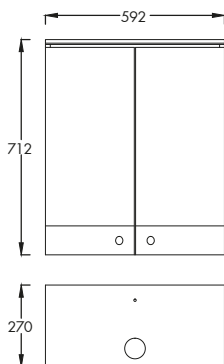

0971

28.990 Ft

NEON 60 TÜKÖR

Polcos fürdőszobatükör világítás nélkül

(60×69,5×12,5 cm)

0975

35.990 Ft

LINK 60 **60.990 Ft**