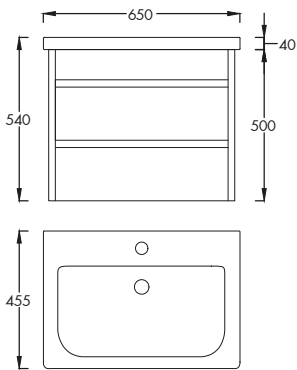

(80×83,3×21,5 cm)

0878 - VILÁGOSSZÜRKE

0893 - SÖTÉTSZÜRKE

1176 - FEKETE

VILÁGOSSZÜRKE

SÖTÉTSZÜRKE

FEKETE

NEON 45