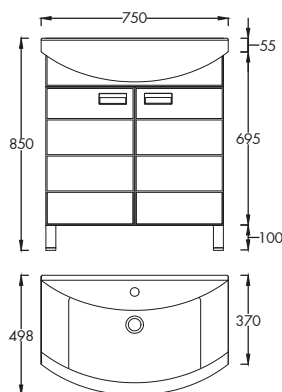

ÁLLÓSZEKRENY

ECO-LINE V 350 **46.590 Ft**
Lábonálló, készreszerelt polcozott állószekrény
(350×345×1160 mm)
PW0578

ECO-LINE V 350K **46.590 Ft**
Lábonálló, készreszerelt állószekrény szennyestartóval
(350×345×1160 mm)
PW0579

ECO-LINE VERTIKAL **85.990 Ft**
Lábonálló, készreszerelt polcozott magas állószekrény
(350×324×1922 mm)
PW0580