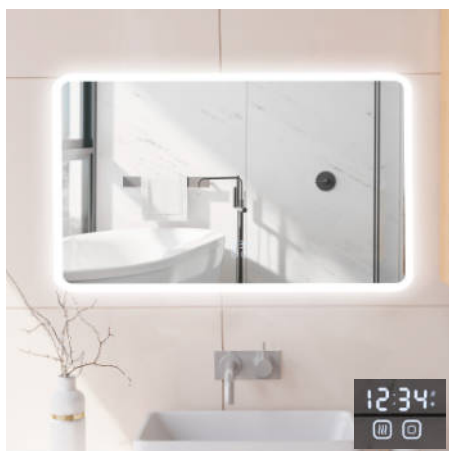

VIRGO 800
(800×600×30 mm)
DU-C550800

62.990 Ft