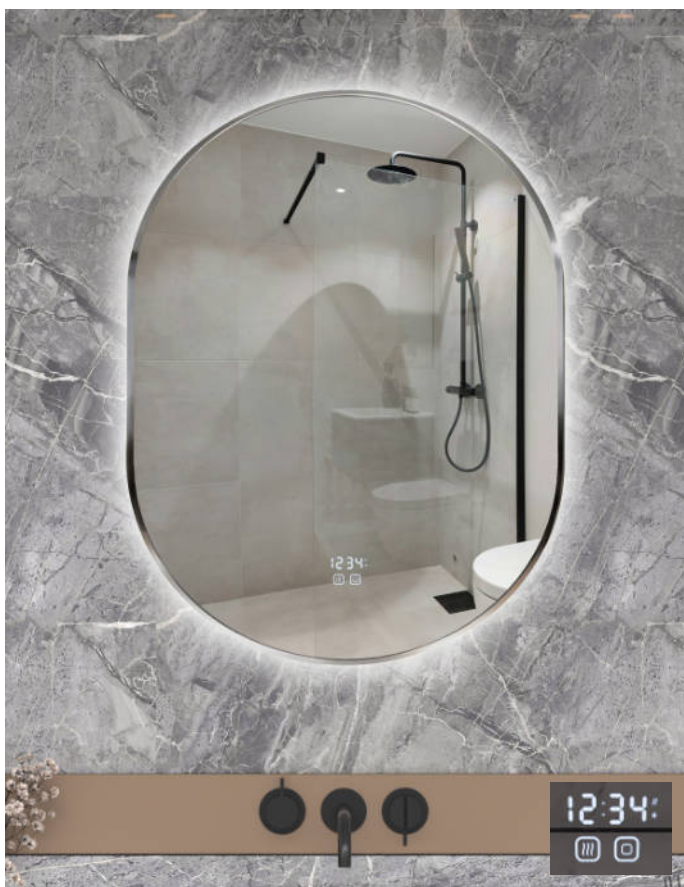

EDITH MIRROR

S1270EDITH | 1200×700×20 mm

599.900 Ft

Nem csak a fürdőbe, hanem a nappaliba is rakhatod! Mindent egy érintéssel elérhetsz: zene, hírek, térkép...

Jellemzői:

- Android 11 operációs rendszer 2+32 GB, A99 alaplap
- 54,61 cm-es érintőképernyő 10 érintési ponttal
- LED háttérvilágítás fényerőszabályozással, 280 cd/m²
- Vékony keretnélküli változat
- Páramentesítő funkció működés közben
- Beépített hangszóró
- Vezeték nélküli 2,4 GHz-es WIFI
- Bluetooth:4,2 BLE
- Zene: Spotify, Youtube, Netflix
- Videó: Youtube, Netflix
- Messenger üzenet küldése a családnak
- Közösségi platform: Instagram, Facebook
- Magyar menürendszer
- Okosotthon vezérlése, TUYA Platform
- Naptár, időjárás, hírek megtekintése
- Telefonképernyő kivetítése
- Gyermekek fogmosó program
- Egészségközpont, bőrfelismerés, mérleg, testállapot ellenőrzés

duschland® OKOSTÜKÖR

Fali okostükörök LED-világítással, három tónusban, fényerő szabályzóval, érintőkapcsolóval, digitális órával és páramentesítő funkcióval

VEGA 500
(500×800×30 mm)
DU-B150500

58.190 Ft

ORION 600
(600×800×30 mm)
DU-A500600

74.890 Ft

VIRGO 800
(800×600×30 mm)
DU-C550800

62.990 Ft

ORION 800
(800×600×30 mm)
DU-A500800

65.990 Ft

ORION 1000
(1000×600×30 mm)
DU-A5001000

85.390 Ft

VELA 1200
(1200×600×30 mm)
DU-C651

81.990 Ft

PAVO GOLD

(600×800×30 mm)

DU-D702GOLD

69.990 Ft

PAVO KROM

(600×800×30 mm)