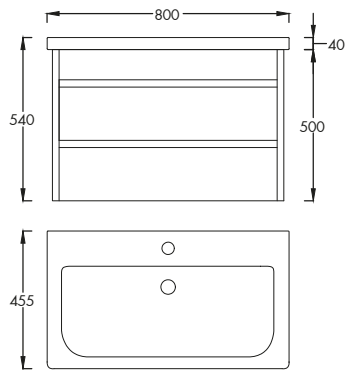

(80×83,3×21,5 cm)

0878 - VILÁGOSSZÜRKE

0893 - SÖTÉTSZÜRKE

1176 - FEKETE

VILÁGOSSZÜRKE

SÖTÉTSZÜRKE

FEKETE

NEON 45