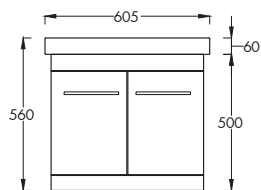

LUXOR F80

229.990 Ft

Függesztett soft-close rendszerű
kétfiókos fürdőszobabútor kerámia
mosdókagylóval
(80,5×56×46 cm)

0753/11080 FEHÉR

1026/11080 ANTRACIT

LUXOR F80 TÜKÖR

119.990 Ft

Polcozott tükrösszekrény

LED-világítással

(80×72×20,4 cm)

0755 FEHÉR

1028 ANTRACIT