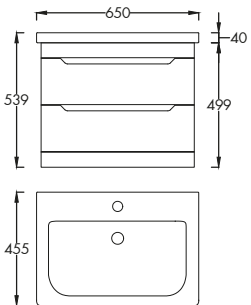

(27×110×18,2 cm)

0894 - FEHÉR

0895 - BÉZS

FEHÉR

BÉZS

TOLEDO 65 F

156.990 Ft

Függesztett, soft-close rendszerű **kétfiókos szekrény**, **kerámiamosdóval**, oldala fóliázott fahatású, a front magassfényű festett, lakkozott fehér