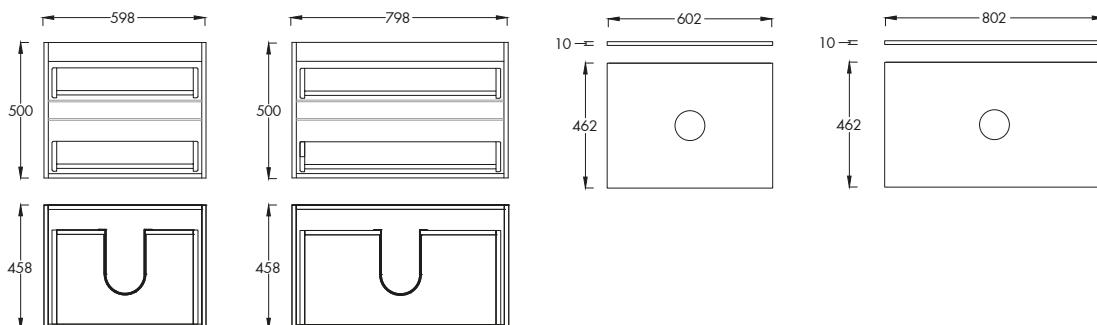

MISTIK

MISTIK ONE 80

- Mistik 80 mosdótartó szekrény
  (80,2×50×45,8 cm)

1092

- Mistik 80 bútorhoz MDF festett 3D-s mintás fiókelőlap

1056XXX

- Mistik 80 Piedro kerámia mosdókagyló

(80,2×46,5×2 cm)

43081

251.170 Ft

MISTIK ONE 60

- Mistik 60 mosdótartó szekrény
  (60,2×50×45,8 cm)

1091

- Mistik 60 bútorhoz MDF festett 3D-s mintás fiókelőlap

1079XXX

- Mistik 60 Piedro kerámia mosdókagyló

(60,2×46,5×2 cm)

43061

221.890 Ft