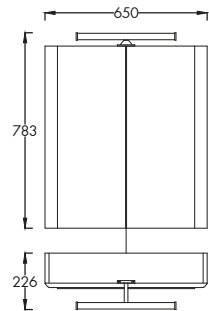

(27×110×18,2 cm)

0894 - FEHÉR

0895 - BÉZS

FEHÉR

BÉZS

TOLEDO 65 F

156.990 Ft

Függesztett, soft-close rendszerű **kétfiókos szekrény**, **kerámiamosdóval**, oldala fóliázott fahatású, a front magassfényű festett, lakkozott fehér