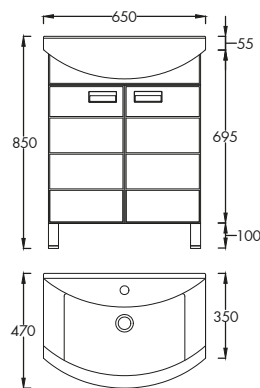

ECO LINE FEHÉR MAGASFÉNYŰ FÜRDŐSZOABABŰTOR