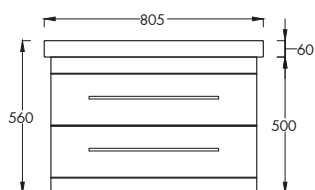

LUXOR F80

229.990 Ft

Függesztett soft-close rendszerű
kétfiókos fürdőszobabútor kerámia
mosdókagylóval
(80,5×56×46 cm)

0753/11080 FEHÉR

1026/11080 ANTRACIT

LUXOR F80 TÜKÖR

119.990 Ft

Polcozott tükrösszekrény

LED-világítással

(80×72×20,4 cm)

0755 FEHÉR

1028 ANTRACIT