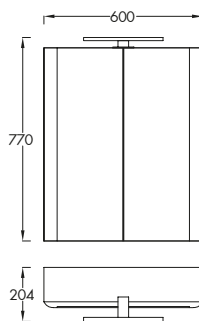

ZEN F80 TÜKÖR 108.490 Ft

Polcozott tükrösszekrény
LED-világítással konnektorral
(80×77×20,4 cm)

1178 - FAHATÁSÚ
1158 - ZÖLD SZÍNŰ