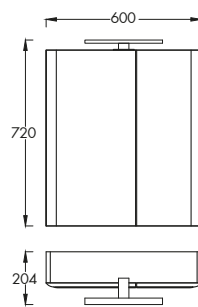

Polcozott tükrösszekrény

LED-világítással

(80×72×20,4 cm)

0755 FEHÉR

1028 ANTRACIT

LUXOR F60 199.990 Ft

Függesztett soft-close rendszerű **kétfiókos fürdőszobabútor** kerámia mosdókagylóval
(60,5×56×46 cm)

1006/11060 - FAHATÁSÚ