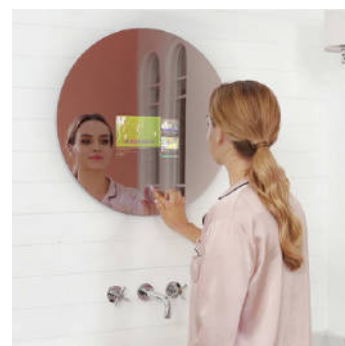

LINDA OKOS TÜKÖR

DUSKY700LINDA | 700×700×30 mm

399.900 Ft

A Duschland Linda okostükör több mint egy tükör. A nagy tükör több funkciót biztosít zenehallgatásra, hírek és egyéb információk bemutatására, ki sem kell jönnöd a fürdőből.

Jellemzői:

- Android 11 operációs rendszer 2+32 GB, A99 alaplap
- 25,56 cm-es érintőképernyő 10 érintési ponttal
- LED háttérvilágítás fényerőszabályozással, 280 cd/m²
- Vízálló, porálló
- Beépített hangszóró
- Vezeték nélküli 2,4 GHz-es WIFI
- Bluetooth:4,2 BLE
- Zene: Spotify, Youtube, Netflix
- Videó: Youtube, Netflix
- Messenger üzenet küldése a családnak
- Közösségi platform: Instagram, Facebook
- Magyar menürendszer
- Okosotthon vezérlése, TUYA Platform
- Naptár, időjárás, hírek megtekintése
- Telefonképernyő kivetítése
- Gyermekek fogmosó program
- Egészségközpont, bőrfelismerés, mérleg, testállapot ellenőrzés