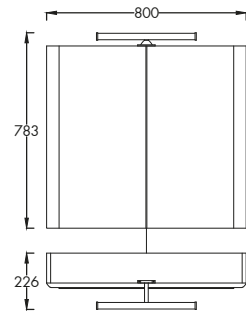

(27×110×18,2 cm)

0894 - FEHÉR

0895 - BÉZS

FEHÉR

BÉZS

TOLEDO 65 F

156.990 Ft

Függesztett, soft-close rendszerű **kétfiókos szekrény**, **kerámiamosdóval**, oldala fóliázott fahatású, a front magassfényű festett, lakkozott fehér