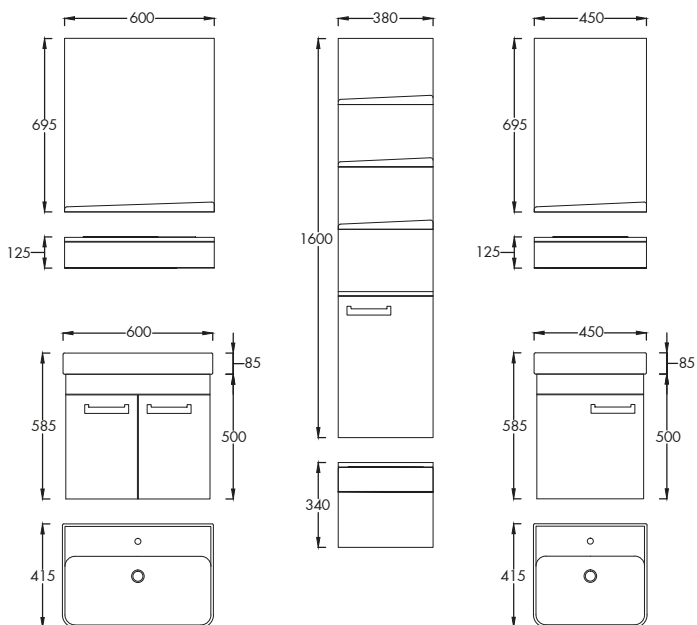

NEON 160

Fóliázott, függesztett **polcos szekrény**. A színes változatnál csak a front színes, az oldalak színei matt fehérek.

(38×160×34 cm)

972 - MATT FEHÉR

972ANT - ANTRACIT

972BET - BETONSZÜRKE

69.990 Ft

NEON 45 TÜKÖR

Polcos fürdőszobatükör világítás nélkül

(45×69,5×12,5 cm)

0971

28.990 Ft

NEON 60 TÜKÖR

Polcos fürdőszobatükör világítás nélkül

(60×69,5×12,5 cm)

0975

35.990 Ft