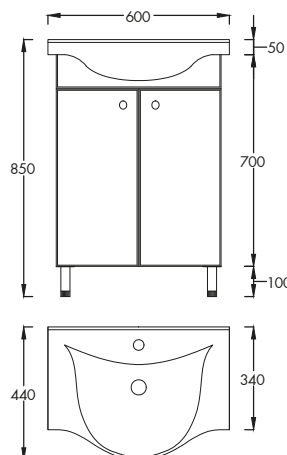

0971

28.990 Ft

NEON 60 TÜKÖR

Polcos fürdőszobatükör világítás nélkül

(60×69,5×12,5 cm)

0975

35.990 Ft

LINK 60 **60.990 Ft**

Lábon álló fürdőszobabútor, közepén nyíló soft-close ajtóval, kerámia mosdóval (60×85×44 cm)

0566/10060

LINK 60 TÜKÖR **43.990 Ft**

Polcos tükrösszekrény és LED-világítással (59,2×71,2×27 cm)

0568

FEHÉR

EMIL 40 L