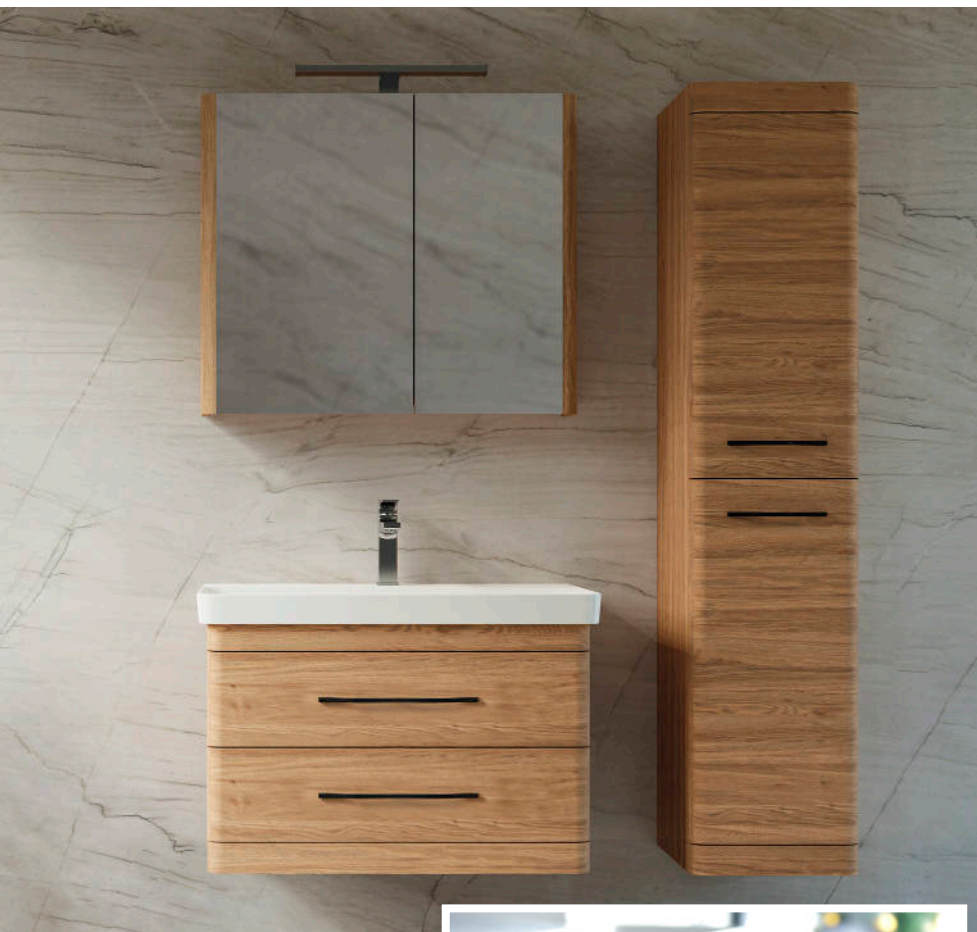

Polcozott tükrösszekrény

LED-világítással

(80×72×20,4 cm)

0755 FEHÉR

1028 ANTRACIT

LUXOR F60 199.990 Ft

Függesztett soft-close rendszerű **kétfiókos fürdőszobabútor** kerámia mosdókagylóval
(60,5×56×46 cm)

1006/11060 - FAHATÁSÚ