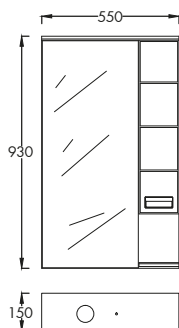

ECO LINE FEHÉR MAGASFÉNYŰ FÜRDŐSZOABABŰTOR