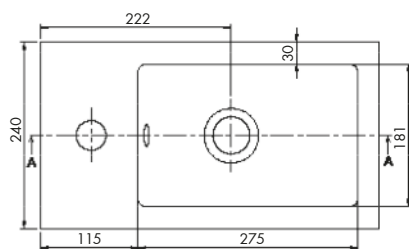

EMIL 40 L

52.990 Ft

Fóliázott, selyemfényű fehér, készreszerelt, függesztett
fürdőszoba bútor kerámia mosdóval, balos nyítási irányval
(40×50×20 cm)

EMIL-0711