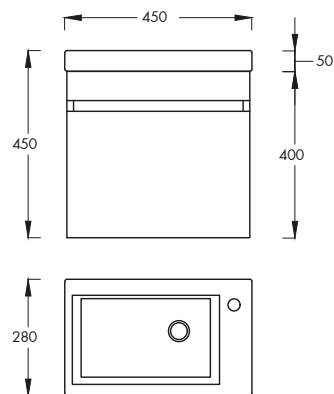

LILI MINI R

37.890 Ft

Magasfényű fehér készreszerelt **fürdőszobabútor** kerámia mosdóval, jobbos nyitási iránnyal, soft-close ajtóval
(40×50×20 cm)

T.O. MINI R 45 / 1 - RENDELÉSRE