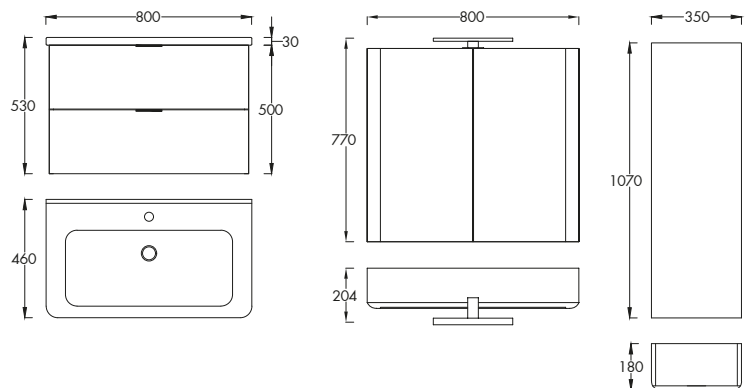

FAHATÁS ZÖLD