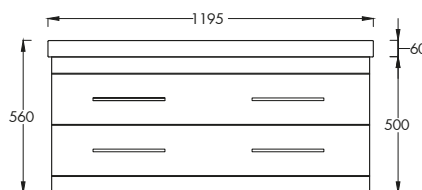

LUXOR F80

229.990 Ft

Függesztett soft-close rendszerű
kétfiókos fürdőszobabútor kerámia
mosdókagylóval
(80,5×56×46 cm)

0753/11080 FEHÉR

1026/11080 ANTRACIT

LUXOR F80 TÜKÖR

119.990 Ft

Polcozott tükrösszekrény

LED-világítással

(80×72×20,4 cm)

0755 FEHÉR

1028 ANTRACIT