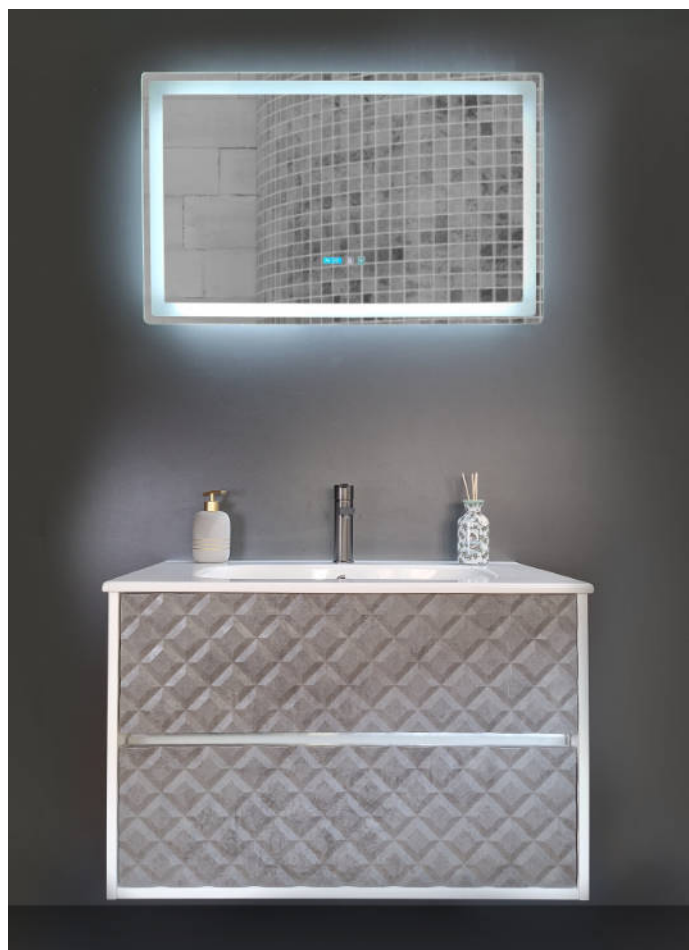

MISTIK

MISTIK ONE 80

- Mistik 80 mosdótartó szekrény
  (80,2×50×45,8 cm)

1092

- Mistik 80 bútorhoz MDF festett 3D-s mintás fiókelőlap

1056XXX

- Mistik 80 Piedro kerámia mosdókagyló

(80,2×46,5×2 cm)

43081

251.170 Ft