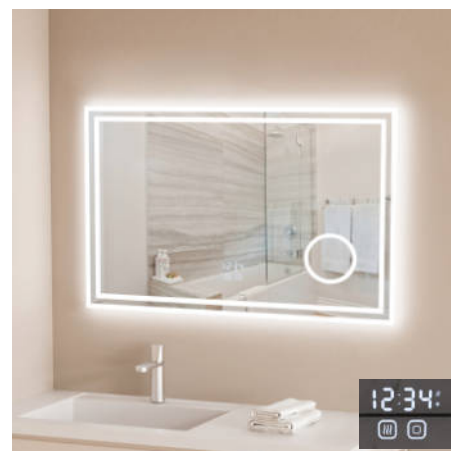

ORION 600
(600×800×30 mm)
DU-A500600

74.890 Ft

VIRGO 800
(800×600×30 mm)
DU-C550800

62.990 Ft

ORION 800
(800×600×30 mm)
DU-A500800

65.990 Ft

ORION 1000
(1000×600×30 mm)
DU-A5001000

85.390 Ft