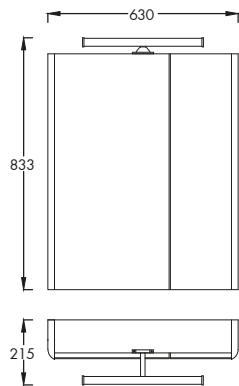

(80×83,3×21,5 cm)

0878 - VILÁGOSSZÜRKE

0893 - SÖTÉTSZÜRKE

1176 - FEKETE

VILÁGOSSZÜRKE

SÖTÉTSZÜRKE

FEKETE

NEON 45