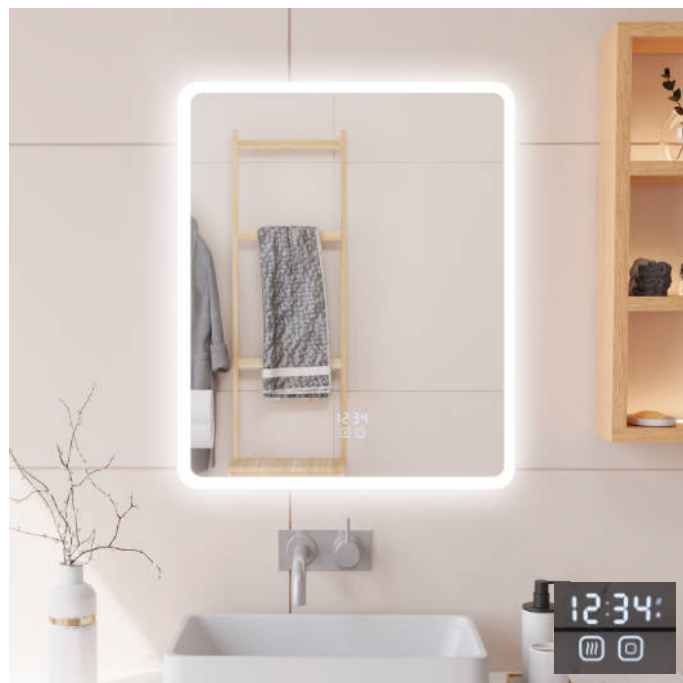

EDITH MIRROR

S1270EDITH | 1200×700×20 mm

599.900 Ft

Nem csak a fürdőbe, hanem a nappaliba is rakhatod! Mindent egy érintéssel elérhetsz: zene, hírek, térkép...

Jellemzői:

- Android 11 operációs rendszer 2+32 GB, A99 alaplap
- 54,61 cm-es érintőképernyő 10 érintési ponttal
- LED háttérvilágítás fényerőszabályozással, 280 cd/m²
- Vékony keretnélküli változat
- Páramentesítő funkció működés közben
- Beépített hangszóró
- Vezeték nélküli 2,4 GHz-es WIFI
- Bluetooth:4,2 BLE
- Zene: Spotify, Youtube, Netflix
- Videó: Youtube, Netflix
- Messenger üzenet küldése a családnak
- Közösségi platform: Instagram, Facebook
- Magyar menürendszer
- Okosotthon vezérlése, TUYA Platform
- Naptár, időjárás, hírek megtekintése
- Telefonképernyő kivetítése
- Gyermekek fogmosó program
- Egészségközpont, bőrfelismerés, mérleg, testállapot ellenőrzés

BEAUTY MULTIFUNKCIONÁLIS OKOS KOZMETIKAI TÜKÖR

SMART BEAUTY TÜKÖR DUTSM01 MIRA | 376×263×123 mm

199.990 Ft

Sminkelés közben sem hiányozhat a zene és az információ a szépségápoló asztalról.

Jellemzői:

- A tükör 26,6 cm átmérőjű
- Beépített HIFI hangszóró
- Érintőképernyő
- WIFI és Bluetooth kapcsolat
- Android alapu operációs rendszer
- Állítható tükör magasság
- Egészségközpont, bőrfelismerés
- Állítható fényerősség
- Állítható háttérszín

duschland® OKOSTÜKÖR

Fali okostükörök LED-világítással, három tónusban, fényerő szabályzóval, érintőkapcsolóval, digitális órával és páramentesítő funkcióval

VEGA 500
(500×800×30 mm)
DU-B150500

58.190 Ft