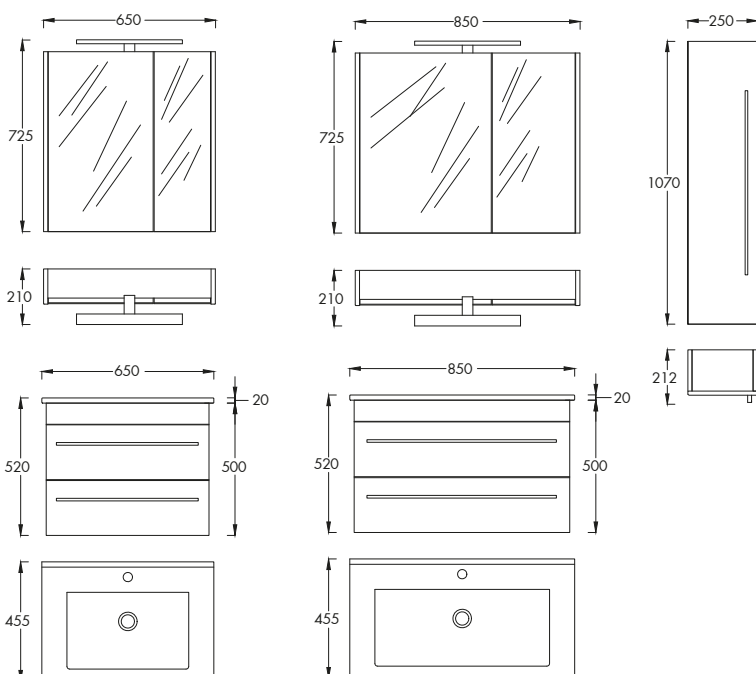

0976/9065 - FEHÉR

ATRIA 65 TÜKÖR **95.390 Ft**

Tükrösszekrény LED-világítással (65×72,5×21 cm)

0978 - FEHÉR

ATRIA 70 **55.590 Ft**

Fehér függesztett **polcos ceruzaszekrény** (25×107×21,2 cm)

0979 - FEHÉR

ATRIA ANTRACIT 85 **179.990 Ft**