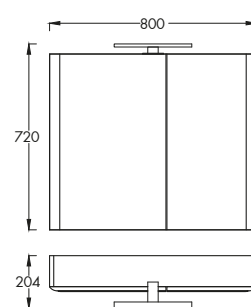

Polcozott tükrösszekrény

LED-világítással

(80×72×20,4 cm)

0755 FEHÉR

1028 ANTRACIT

LUXOR F60 199.990 Ft

Függesztett soft-close rendszerű **kétfiókos fürdőszobabútor** kerámia mosdókagylóval
(60,5×56×46 cm)

1006/11060 - FAHATÁSÚ