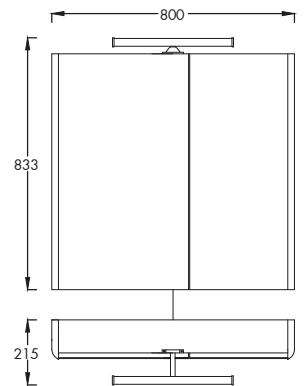

(80×83,3×21,5 cm)

0878 - VILÁGOSSZÜRKE

0893 - SÖTÉTSZÜRKE

1176 - FEKETE

VILÁGOSSZÜRKE

SÖTÉTSZÜRKE

FEKETE

NEON 45