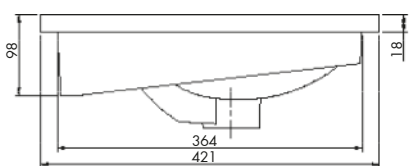

EMIL 40 L

52.990 Ft

Fóliázott, selyemfényű fehér, készreszerelt, függesztett
fürdőszoba bútor kerámia mosdóval, balos nyítási irányval
(40×50×20 cm)

EMIL-0711