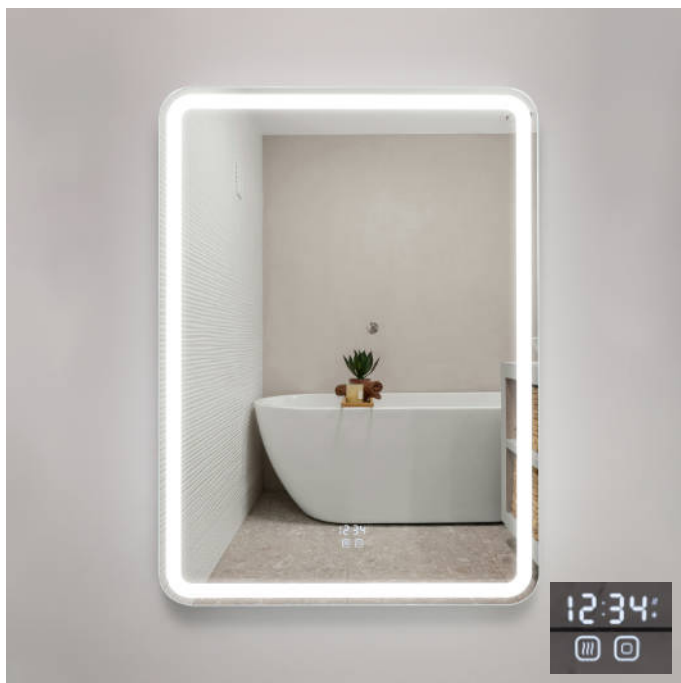

EDITH MIRROR

S1270EDITH | 1200×700×20 mm

599.900 Ft

Nem csak a fürdőbe, hanem a nappaliba is rakhatod! Mindent egy érintéssel elérhetsz: zene, hírek, térkép...

Jellemzői:

- Android 11 operációs rendszer 2+32 GB, A99 alaplap
- 54,61 cm-es érintőképernyő 10 érintési ponttal
- LED háttérvilágítás fényerőszabályozással, 280 cd/m²
- Vékony keretnélküli változat
- Páramentesítő funkció működés közben
- Beépített hangszóró
- Vezeték nélküli 2,4 GHz-es WIFI
- Bluetooth:4,2 BLE
- Zene: Spotify, Youtube, Netflix
- Videó: Youtube, Netflix
- Messenger üzenet küldése a családnak
- Közösségi platform: Instagram, Facebook
- Magyar menürendszer
- Okosotthon vezérlése, TUYA Platform
- Naptár, időjárás, hírek megtekintése
- Telefonképernyő kivetítése
- Gyermekek fogmosó program
- Egészségközpont, bőrfelismerés, mérleg, testállapot ellenőrzés

BEAUTY MULTIFUNKCIONÁLIS OKOS KOZMETIKAI TÜKÖR

SMART BEAUTY TÜKÖR DUTSM01 MIRA | 376×263×123 mm

199.990 Ft

Sminkelés közben sem hiányozhat a zene és az információ a szépségápoló asztalról.

Jellemzői:

- A tükör 26,6 cm átmérőjű
- Beépített HIFI hangszóró
- Érintőképernyő
- WIFI és Bluetooth kapcsolat
- Android alapu operációs rendszer
- Állítható tükör magasság
- Egészségközpont, bőrfelismerés
- Állítható fényerősség
- Állítható háttérszín

duschland® OKOSTÜKÖR

Fali okostükörök LED-világítással, három tónusban, fényerő szabályzóval, érintőkapcsolóval, digitális órával és páramentesítő funkcióval

VEGA 500
(500×800×30 mm)
DU-B150500

58.190 Ft