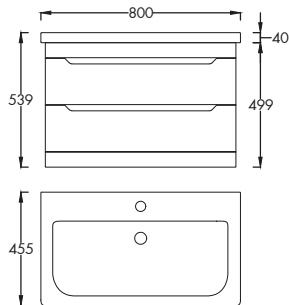

(27×110×18,2 cm)

0894 - FEHÉR

0895 - BÉZS

FEHÉR

BÉZS

TOLEDO 65 F

156.990 Ft

Függesztett, soft-close rendszerű **kétfiókos szekrény**, **kerámiamosdóval**, oldala fóliázott fahatású, a front magassfényű festett, lakkozott fehér