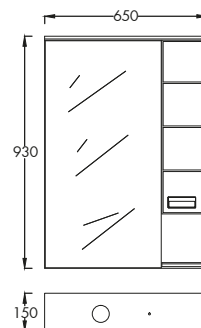

ECO LINE FEHÉR MAGASFÉNYŰ FÜRDŐSZOABABŰTOR