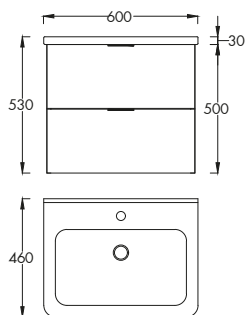

ZEN F80 TÜKÖR 108.490 Ft

Polcozott tükrösszekrény
LED-világítással konnektorral
(80×77×20,4 cm)

1178 - FAHATÁSÚ
1158 - ZÖLD SZÍNŰ