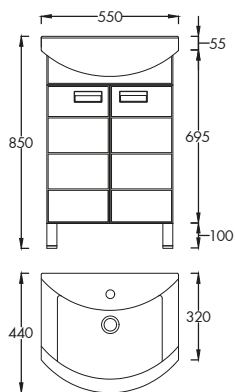

ECO LINE FEHÉR MAGASFÉNYŰ FÜRDŐSZOABABŰTOR