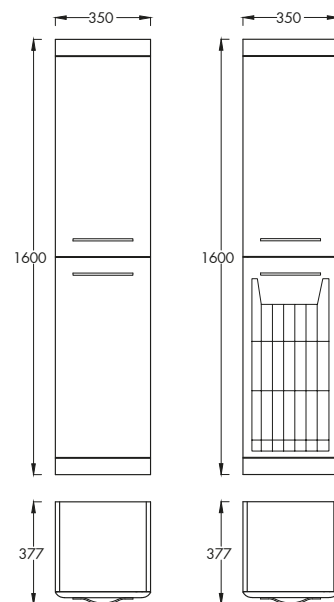

LUXOR F60 199.990 Ft

Függesztett soft-close rendszerű kétfiókos fürdőszobabútor kerámia mosdókagylóval
(60,5×56×46 cm)

0803/11060 FEHÉR
1021/11060 ANTRACIT

LUXOR F60 TÜKÖR 108.490 Ft

Polcozott tükrösszekrény LED-világítással
(60×72×20,4 cm)

0762 FEHÉR
1023 ANTRACIT

LUXOR 120F 329.990 Ft

Függesztett soft-close rendszerű kétfiókos fürdőszobabútor kerámia mosdókagylóval
(119,5×56×46 cm)

1132 FEHÉR
1136 ANTRACIT

LUXOR VERTIKAL P 128.990 Ft

Függesztett polcozott ceruzaszekrény
(35×160×37,7 cm)

0805 FEHÉR
1123 ANTRACIT

LUXOR VERTIKAL SZ 128.990 Ft

Függesztett szennyestartós ceruzaszekrény, felső része polcos, alsó szennyestartó kosaras
(35×160×37,7 cm)

0765 FEHÉR
1030 ANTRACIT