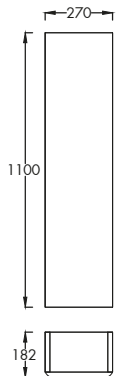

(27×110×18,2 cm)

0894 - FEHÉR

0895 - BÉZS

FEHÉR

BÉZS

TOLEDO 65 F

156.990 Ft

Függesztett, soft-close rendszerű **kétfiókos szekrény**, **kerámiamosdóval**, oldala fóliázott fahatású, a front magassfényű festett, lakkozott fehér