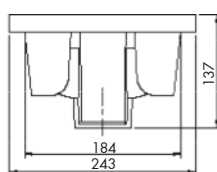

EMIL 40 L

52.990 Ft

Fóliázott, selyemfényű fehér, készreszerelt, függesztett
fürdőszoba bútor kerámia mosdóval, balos nyítási irányval
(40×50×20 cm)

EMIL-0711