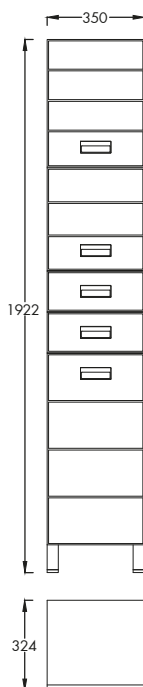

ÁLLÓSZEKRENY

ECO-LINE V 350 **46.590 Ft**
Lábonálló, készreszerelt polcozott állószekrény
(350×345×1160 mm)
PW0578

ECO-LINE V 350K **46.590 Ft**
Lábonálló, készreszerelt állószekrény szennyestartóval
(350×345×1160 mm)
PW0579

ECO-LINE VERTIKAL **85.990 Ft**
Lábonálló, készreszerelt polcozott magas állószekrény
(350×324×1922 mm)
PW0580