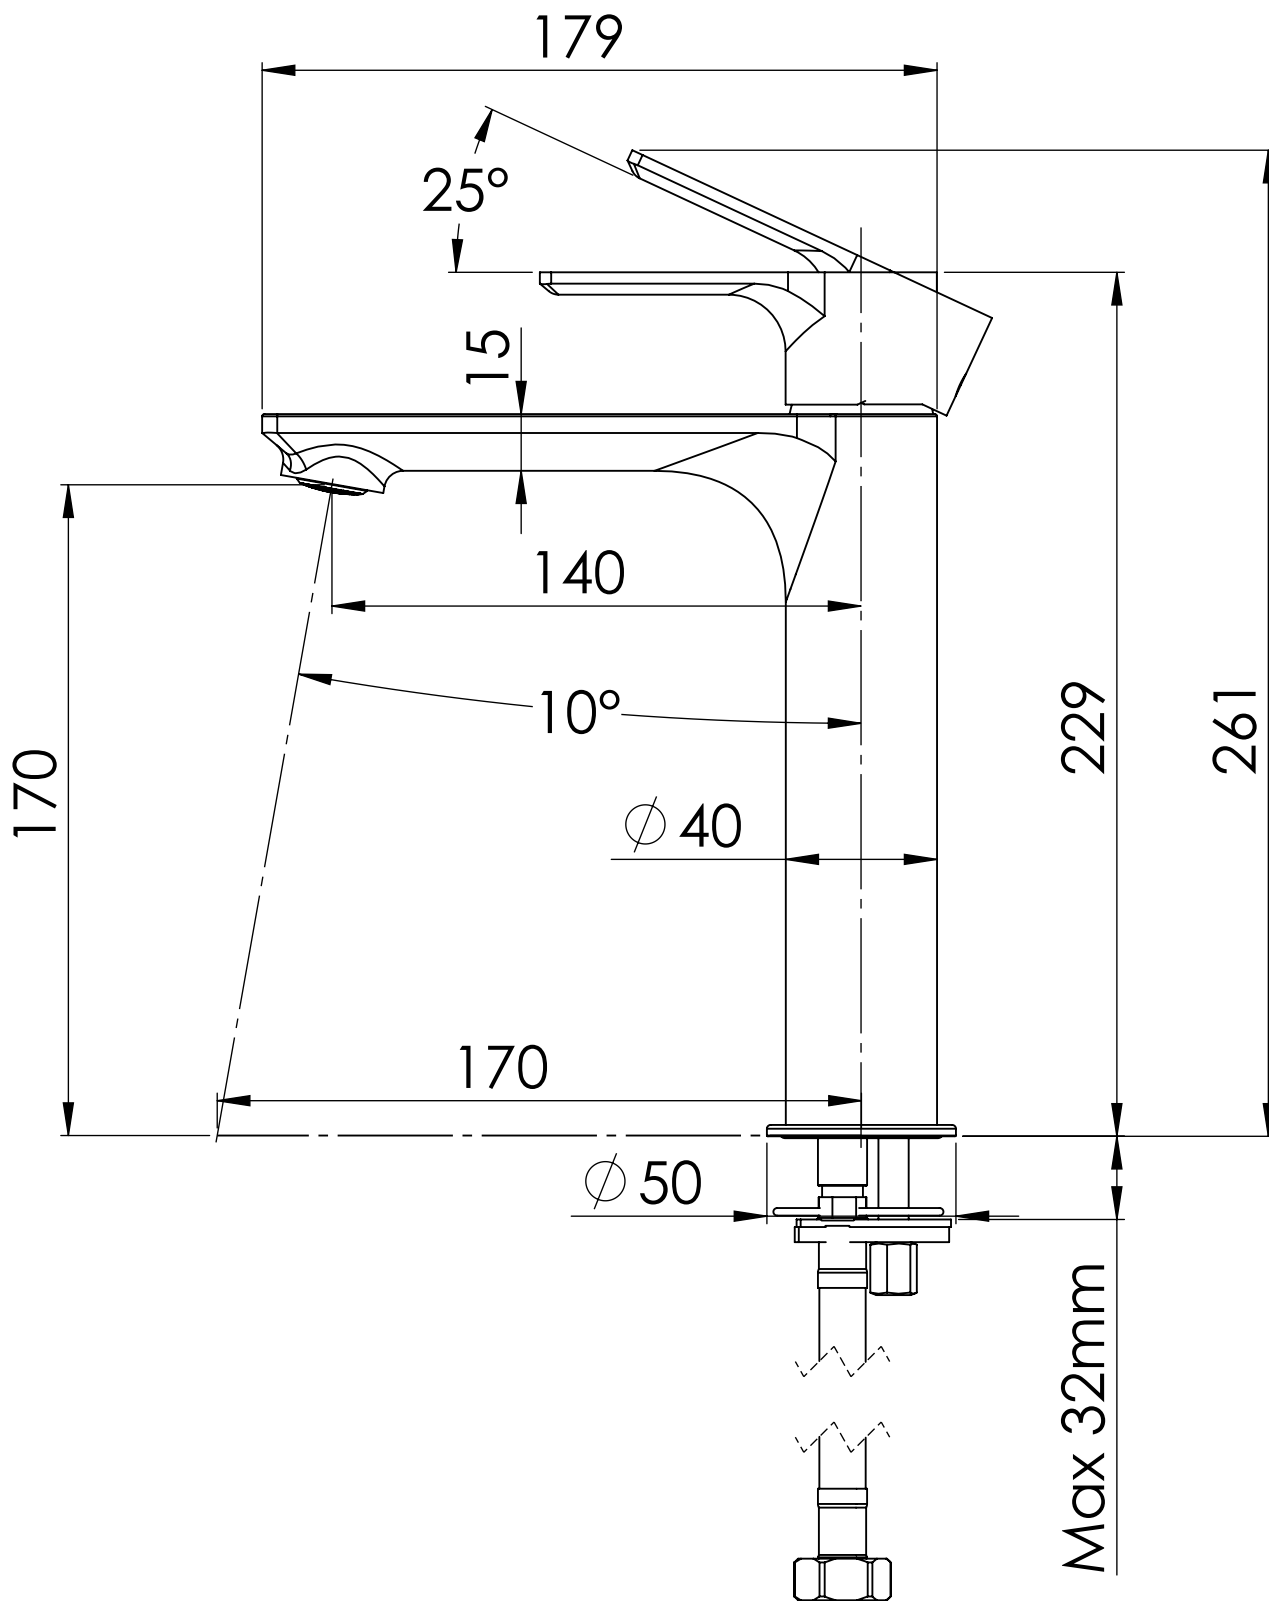

Descrizione: Miscelatore monocomando Lavabo senza scarico

Description: Single lever mixer without waste

RICAMBI/SPARE PARTS:

CARTUCCIA/CARTRIDGE

W50

AERATORE/AERATOR

83EU